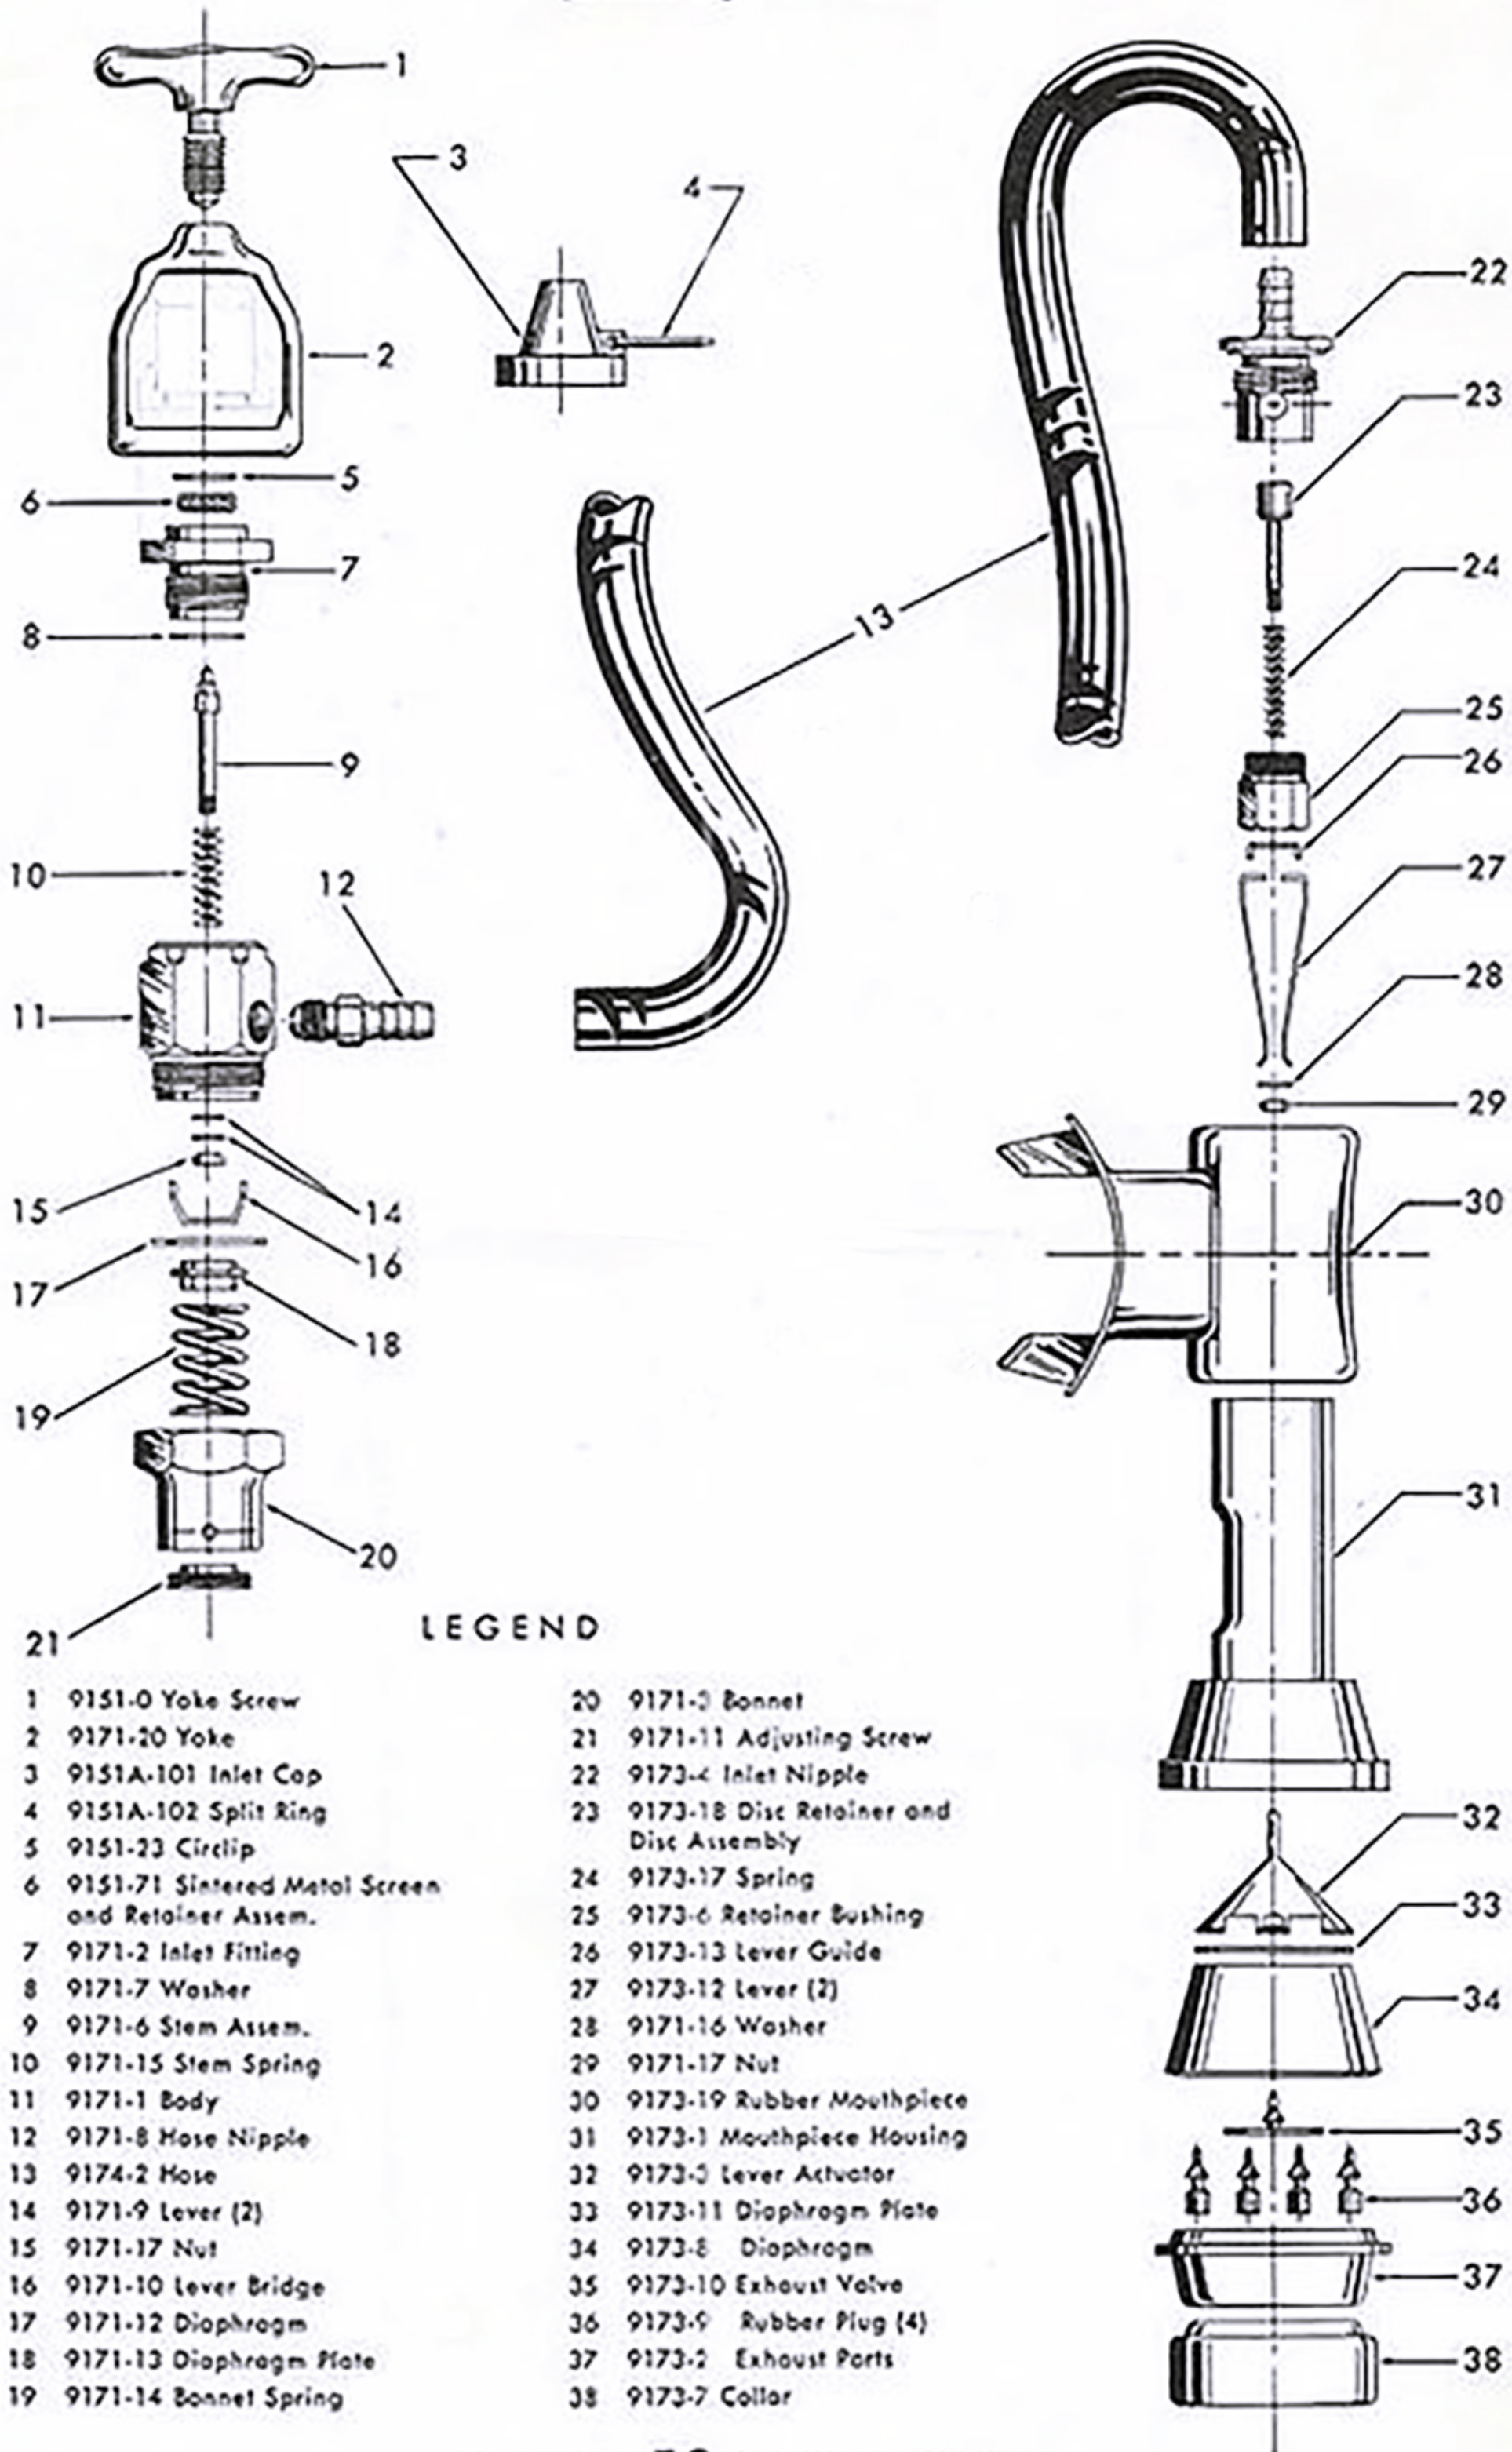

# AM AQUA-MATIC REGULATOR

(Cousteau-Gagnan Pat. Pend.)

## LEGEND

- 1 9151-0 Yoke Screw
- 2 9171-20 Yoke
- 3 9151A-101 Inlet Cap
- 4 9151A-102 Split Ring
- 5 9151-23 Circlip
- 6 9151-71 Sintered Metal Screen and Retainer Assem.
- 7 9171-2 Inlet Fitting
- 8 9171-7 Washer
- 9 9171-6 Stem Assem.
- 10 9171-15 Stem Spring
- 11 9171-1 Body
- 12 9171-8 Hose Nipple
- 13 9174-2 Hose
- 14 9171-9 Lever (2)
- 15 9171-17 Nut
- 16 9171-10 Lever Bridge
- 17 9171-12 Diaphragm
- 18 9171-13 Diaphragm Plate
- 19 9171-14 Bonnet Spring

- 20 9171-3 Bonnet
- 21 9171-11 Adjusting Screw
- 22 9173-4 Inlet Nipple
- 23 9173-18 Disc Retainer and Disc Assembly
- 24 9173-17 Spring
- 25 9173-6 Retainer Bushing
- 26 9173-13 Lever Guide
- 27 9173-12 Lever (2)
- 28 9171-16 Washer
- 29 9171-17 Nut
- 30 9173-19 Rubber Mouthpiece
- 31 9173-1 Mouthpiece Housing
- 32 9173-3 Lever Actuator
- 33 9173-11 Diaphragm Plate
- 34 9173-8 Diaphragm
- 35 9173-10 Exhaust Valve
- 36 9173-9 Rubber Plug (4)
- 37 9173-2 Exhaust Ports
- 38 9173-7 Collar