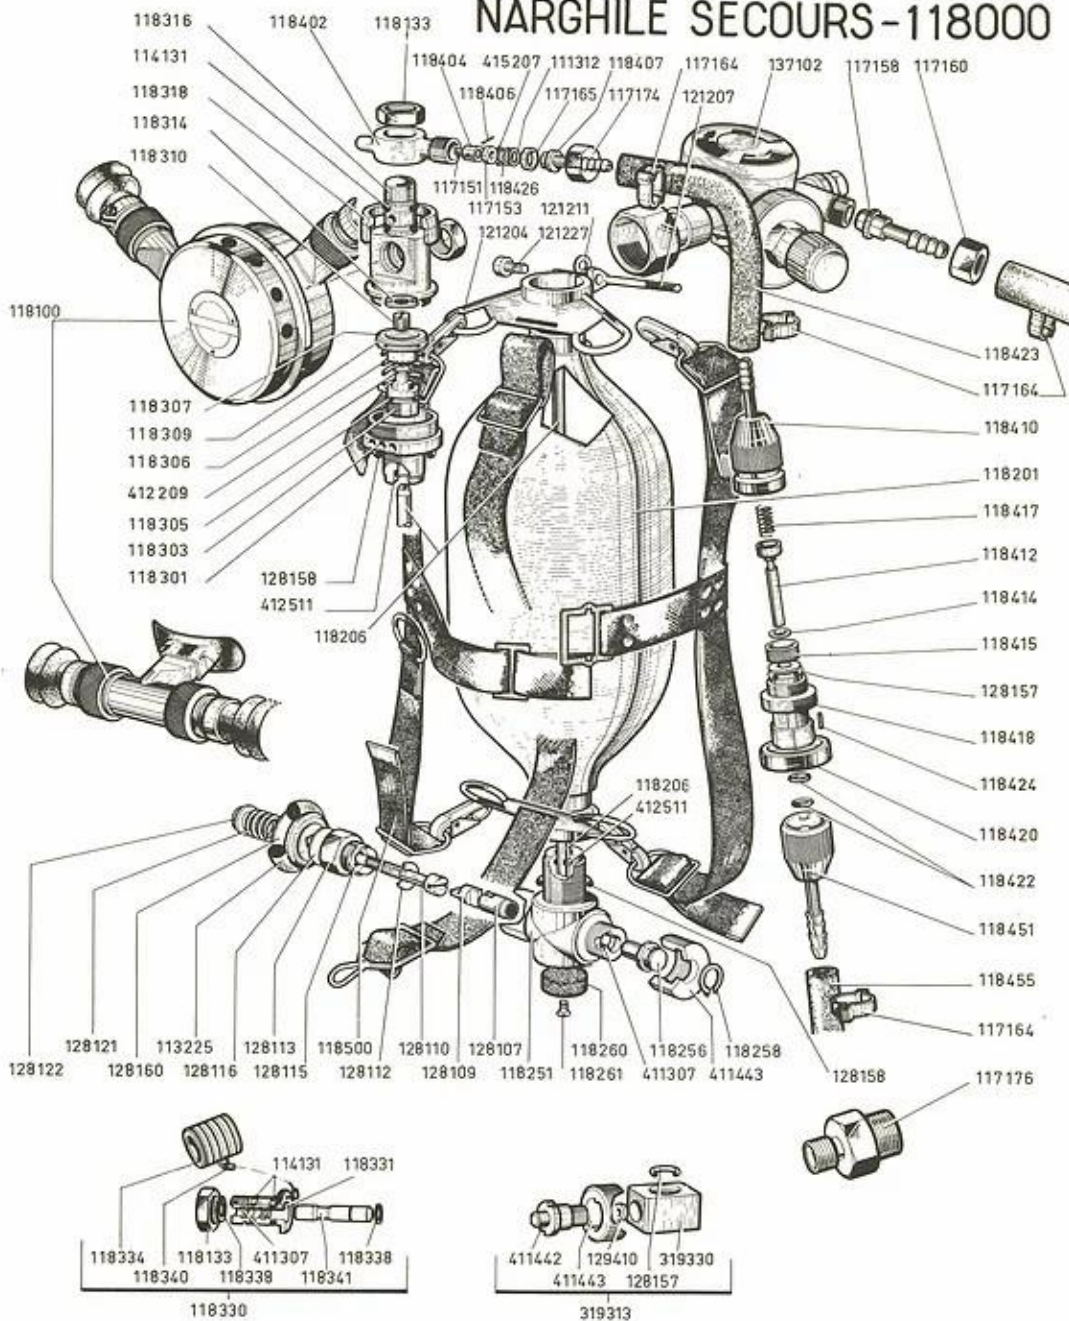

DETENDEUR NARGHILE-718100

NARGHILE SECOURS-118000

NARGHILE STANDARD 68-118700