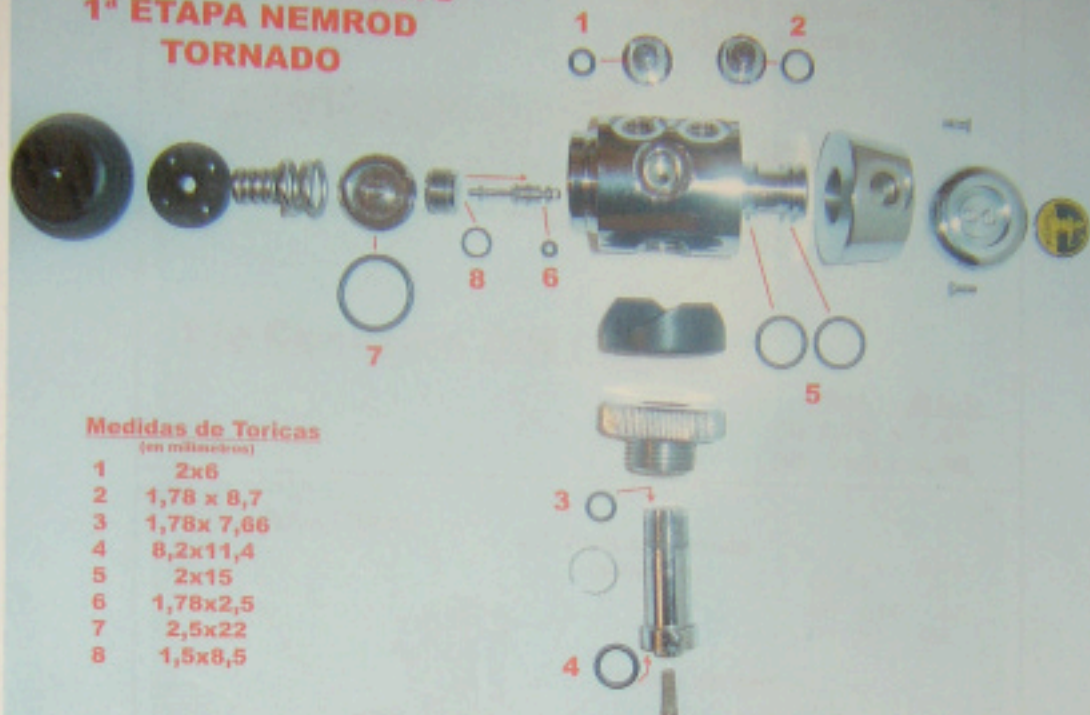

**DESPIECE COMPLETO
1ª ETAPA NEMROD
TORNADO**

Medidas de Toricas
(en milímetros)

1	2x6
2	1,78 x 8,7
3	1,78x 7,66
4	8,2x11,4
5	2x15
6	1,78x2,5
7	2,5x22
8	1,5x8,5

**DESPIECE COMPLETO
2ª ETAPA NEMROD
TORNADO**

Medidas Toricas
(en milímetros)

9	1,78 x 7,65
10	1,5 x 12
11	-- x --