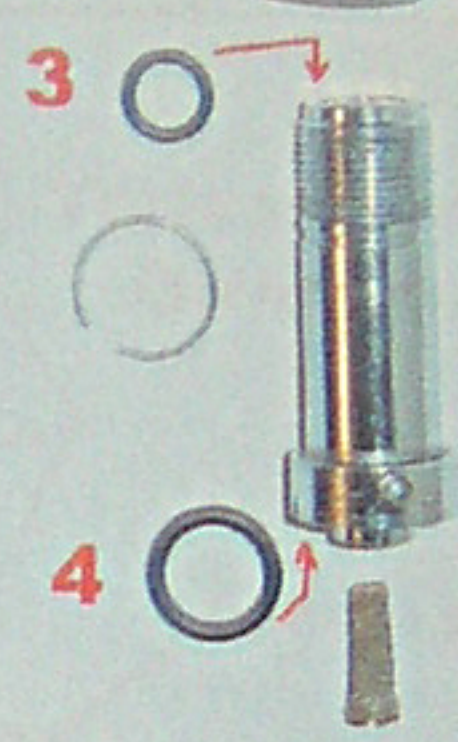

**DESPIECE COMPLETO  
1ª ETAPA NEMROD  
TORNADO**

**Medidas de Toricas  
(en milímetros)**

- 1 2x6
- 2 1,78 x 8,7
- 3 1,78x 7,66
- 4 8,2x11,4
- 5 2x15
- 6 1,78x2,5
- 7 2,5x22
- 8 1,5x8,5

**DESPIECE COMPLETO  
2ª ETAPA NEMROD  
TORNADO**

**Medidas Toricas  
(en milímetros)**

- 9 1,78 x 7,65
- 10 1,5 x 12
- 11 --- x ---