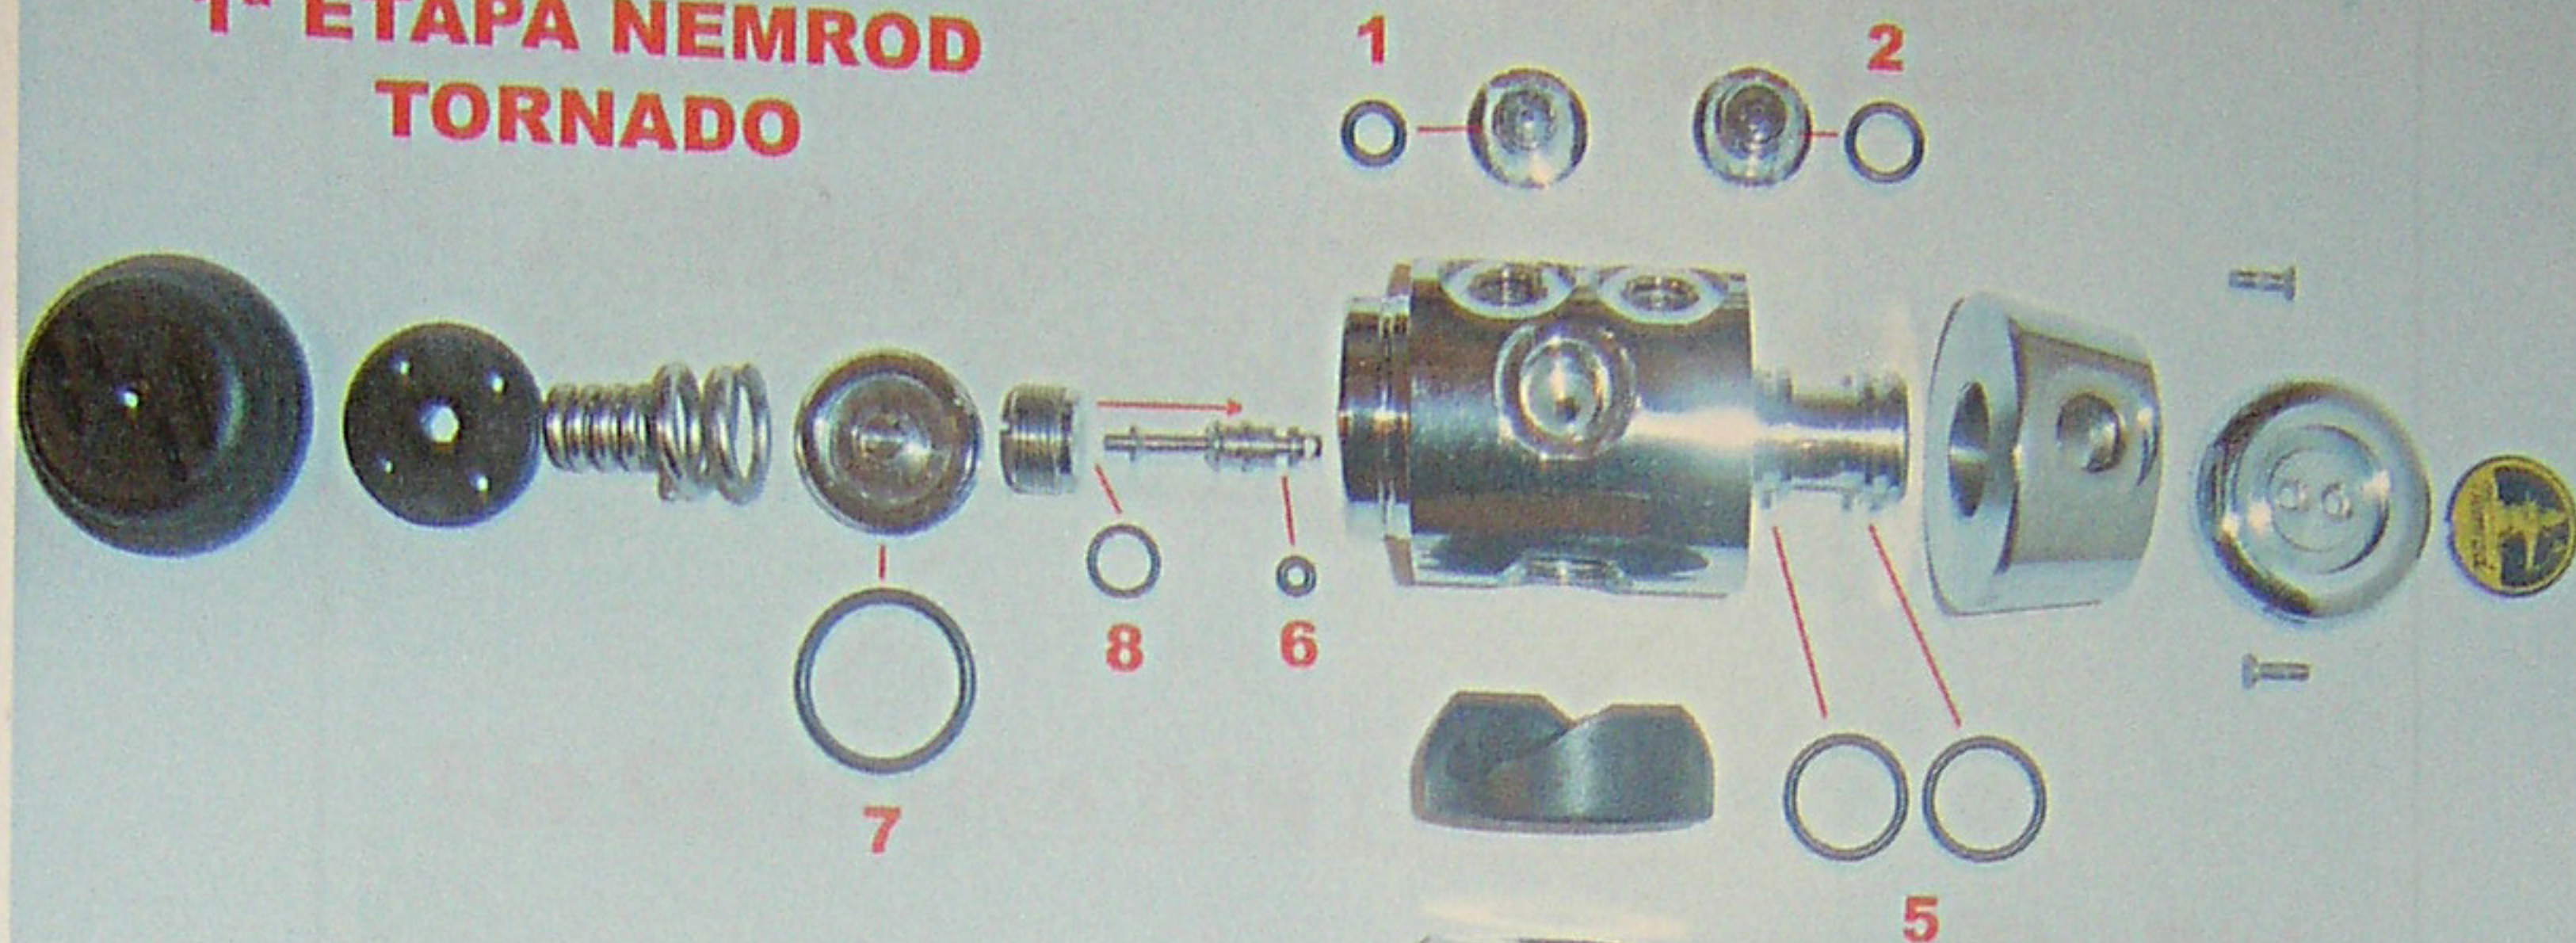

**DESPIECE COMPLETO  
1ª ETAPA NEMROD  
TORNADO**

**Medidas de Toricas  
(en milímetros)**

- 1 2x6
- 2 1,78 x 8,7
- 3 1,78x 7,66
- 4 8,2x11,4
- 5 2x15
- 6 1,78x2,5
- 7 2,5x22
- 8 1,5x8,5

**DESPIECE COMPLETO  
2ª ETAPA NEMROD  
TORNADO**

**Medidas Toricas  
(en milímetros)**

- 9 1,78 x 7,65
- 10 1,5 x 12
- 11 --- x ---